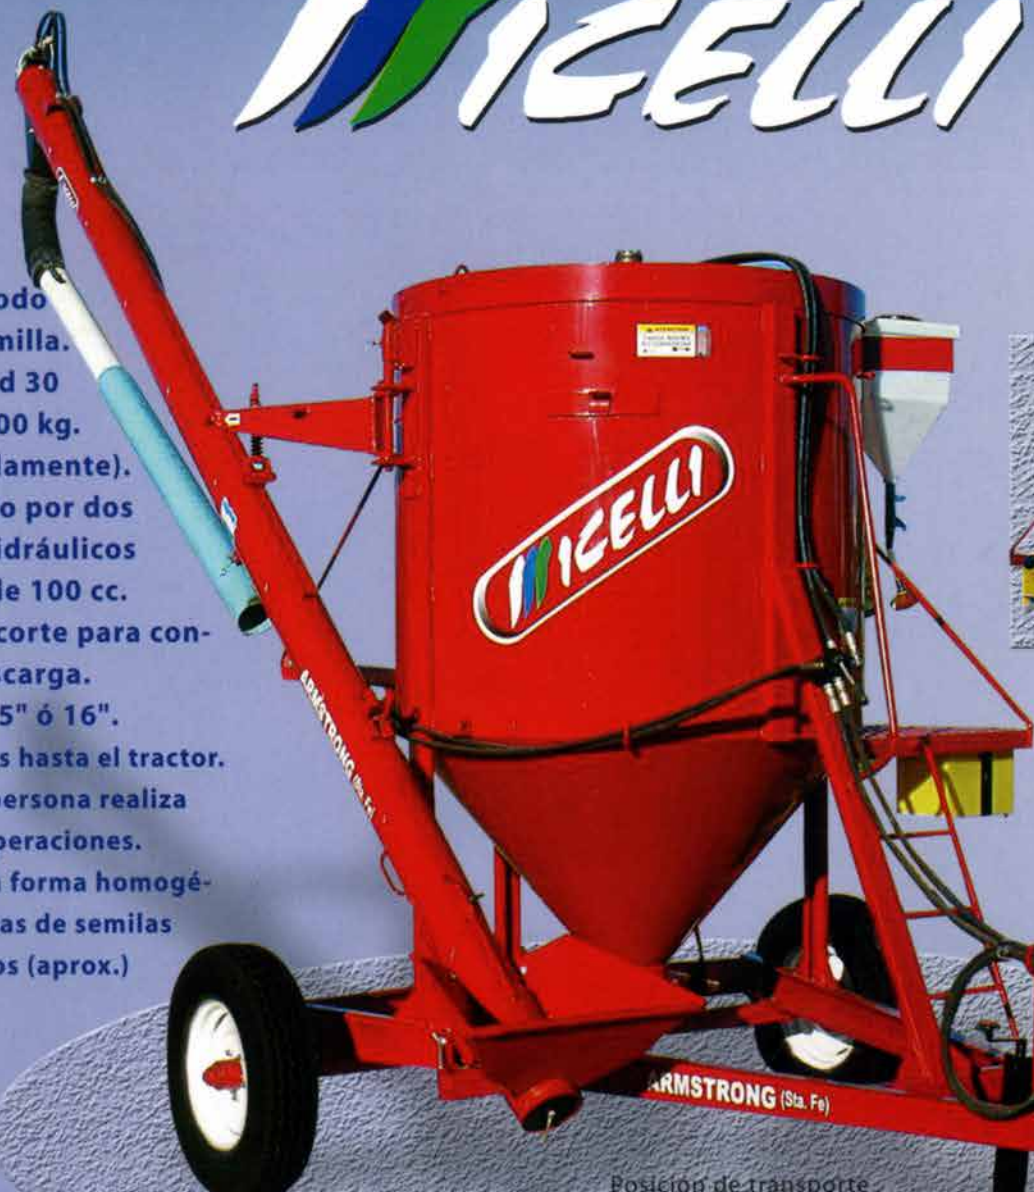

## MODELO IMD 3500

- Capacidad 70 bolsas (3500 Kg. de soja).
- Totalmente hidráulica.
- Inocula todo tipo de semillas.
- Mezcla fertilizantes.
- Accionada por 3 motores hidráulicos

**PRIMERA**

POSICIÓN DE TRANSPORTE

## MAXI INOCULADORA DE SEMILLAS

- Inocula o mezcla en forma individual.
- 1 persona realiza toda la operación.
- Llave de corte para control de descarga.
- Tubo de descarga telescópico con acople rápido.
- Llantas 1000 x 16.
- Mangueras hasta el tractor.
- Depósito de agua.

# MICELLI

- Acople rápido para tubo de descarga telescópico.
- Se carga y descarga por medio de un sinfín de 160 mm ó noria. En ninguno de los casos daña a las semillas

Plataforma para carga

- Opcionales:
  - Lona.
  - Chimango de 5.5 mts.
  - Plataforma.

Posición de descarga

Posición de carga

**PATENTADA**

- Inocula todo tipo de semilla.
- Capacidad 30 bolsas (1500 kg. aproximadamente).
- Accionado por dos motores hidráulicos orbitales de 100 cc.
- Llave de corte para control de descarga.
- Llantas 15" ó 16".
- Mangueras hasta el tractor.
- Una sola persona realiza todas las operaciones.
- Inocula en forma homogénea 30 bolsas de semillas en 5 minutos (aprox.)